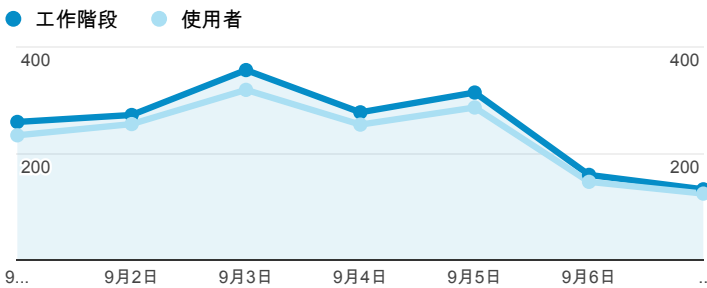

報表01_訪客

2014年9月1日 - 2014年9月7日

所有工作階段
100.00%

+ 新增區隔

平均造訪停留時間和單次造訪頁數

造訪地圖

跳出率和平均造訪停留時間

造訪 (依瀏覽器分組)

造訪和不重複訪客

造訪和新造訪率 (依行動裝置資訊分組)

造訪和新造訪

造訪 (依 裝置類別 分組)

■ desktop ■ mobile ■ tablet

造訪 (依語言分組)

語言	工作階段
zh-tw	1,609
en-us	110
zh-cn	27
en	6
en-gb	6
zh-hk	4
ja	3
en-my	2
zh-sg	2
fr-fr	1