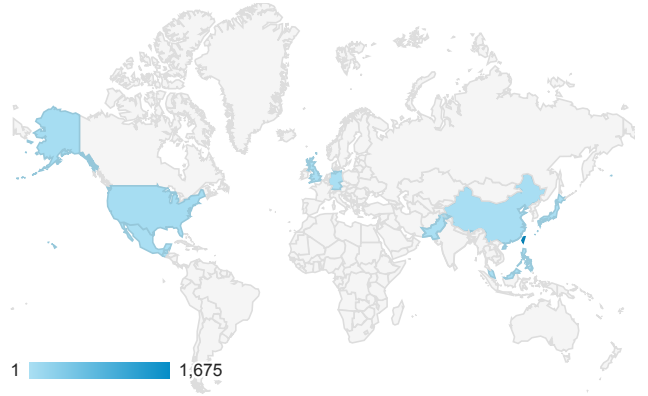

報表01_訪客

2014年9月1日 - 2014年9月7日

所有工作階段
100.00%

+ 新增區隔

平均造訪停留時間和單次造訪頁數

造訪地圖

跳出率和平均造訪停留時間

造訪 (依瀏覽器分組)