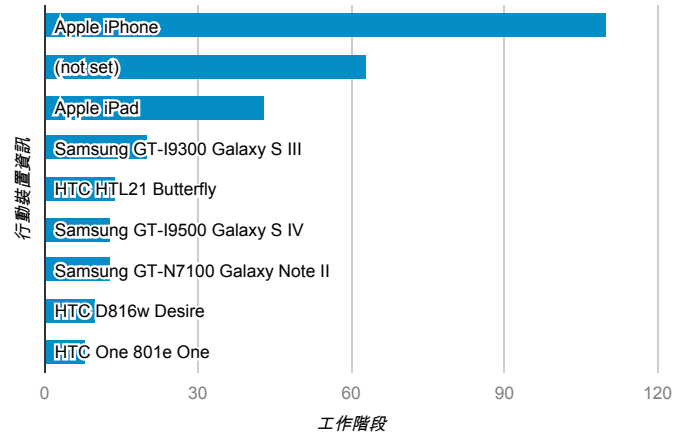

造訪和新造訪率 (依行動裝置資訊分組)