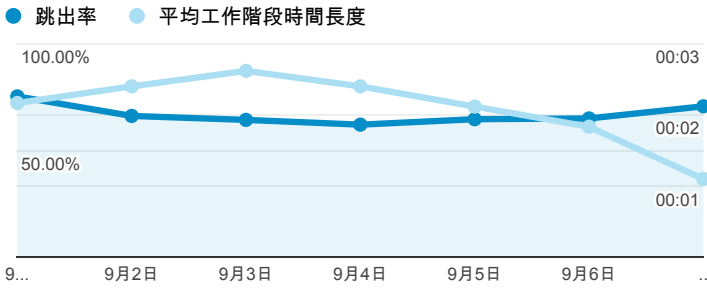

報表01_訪客

2014年9月1日 - 2014年9月7日

所有工作階段
100.00%

+ 新增區隔

平均造訪停留時間和單次造訪頁數

造訪地圖

跳出率和平均造訪停留時間

造訪 (依瀏覽器分組)

造訪和不重複訪客

造訪和新造訪率 (依行動裝置資訊分組)

造訪和新造訪

造訪 (依 裝置類別 分組)

■ desktop ■ mobile ■ tablet

造訪 (依語言分組)

語言	工作階段
zh-tw	1,609
en-us	110
zh-cn	27
en	6
en-gb	6
zh-hk	4
ja	3
en-my	2
zh-sg	2
fr-fr	1