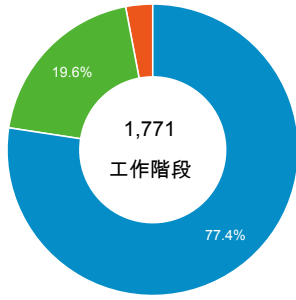

造訪和不重複訪客

造訪和新造訪率 (依行動裝置資訊分組)

造訪和新造訪

造訪 (依 裝置類別 分組)

■ desktop ■ mobile ■ tablet

造訪 (依語言分組)

語言	工作階段
zh-tw	1,609
en-us	110
zh-cn	27
en	6
en-gb	6
zh-hk	4
ja	3
en-my	2
zh-sg	2
fr-fr	1