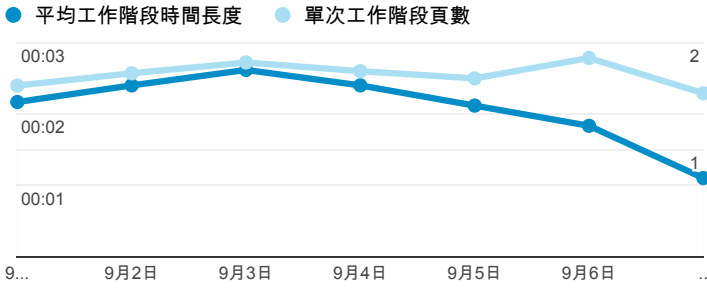

報表01_訪客

2014年9月1日 - 2014年9月7日

所有工作階段
100.00%

+ 新增區隔

平均造訪停留時間和單次造訪頁數

造訪地圖

跳出率和平均造訪停留時間

造訪 (依瀏覽器分組)

造訪和不重複訪客

造訪和新造訪率 (依行動裝置資訊分組)

造訪和新造訪

造訪 (依 裝置類別 分組)

■ desktop ■ mobile ■ tablet

造訪 (依語言分組)

語言	工作階段
zh-tw	1,609
en-us	110
zh-cn	27
en	6
en-gb	6
zh-hk	4
ja	3
en-my	2
zh-sg	2
fr-fr	1