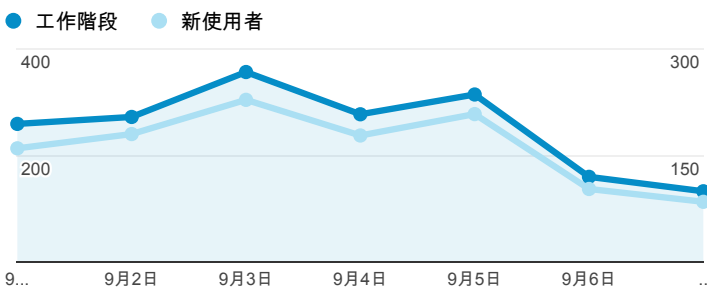

報表01_訪客

2014年9月1日 - 2014年9月7日

所有工作階段
100.00%

+ 新增區隔

平均造訪停留時間和單次造訪頁數

造訪地圖

跳出率和平均造訪停留時間

造訪 (依瀏覽器分組)

造訪和不重複訪客

造訪和新造訪率 (依行動裝置資訊分組)

造訪和新造訪

造訪 (依 裝置類別 分組)

■ desktop ■ mobile ■ tablet

造訪 (依語言分組)

語言	工作階段
zh-tw	1,609
en-us	110
zh-cn	27
en	6
en-gb	6
zh-hk	4
ja	3
en-my	2
zh-sg	2
fr-fr	1