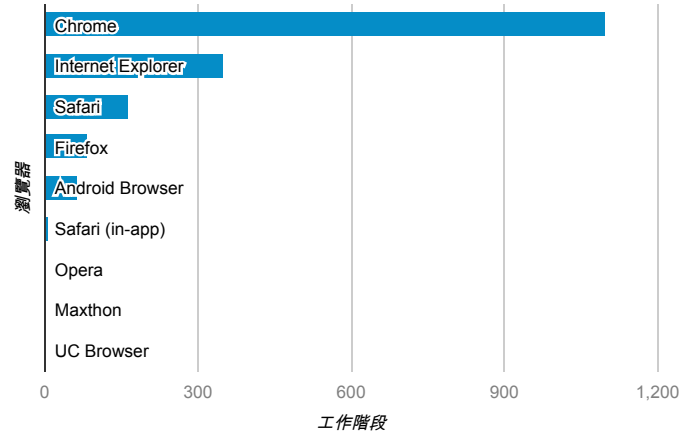

報表01_訪客

2014年9月1日 - 2014年9月7日

所有工作階段
100.00%

+ 新增區隔

平均造訪停留時間和單次造訪頁數

造訪地圖

跳出率和平均造訪停留時間

造訪 (依瀏覽器分組)